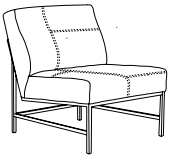

## TYPENPLAN ELEMENT RANGE

Wir behalten uns modellbedingte Änderungen sowie Maßdifferenzen vor.  
We reserve the right to make model related modifications and to have dimensional differences.

sessel  
B 73 / T 82  
chair  
W 73 / D 82

MABE		DIMENSIONS	
höhe	79	height	79
sitzhöhe	46	seat height	46
sitztiefe	53	seat depth	53

Alle Maße sind Zirkumaße in  
Zentimeter  
B = Breite / T = Tiefe

All stated dimensions are  
approximate in centimeters.  
W = Width / D = Depth